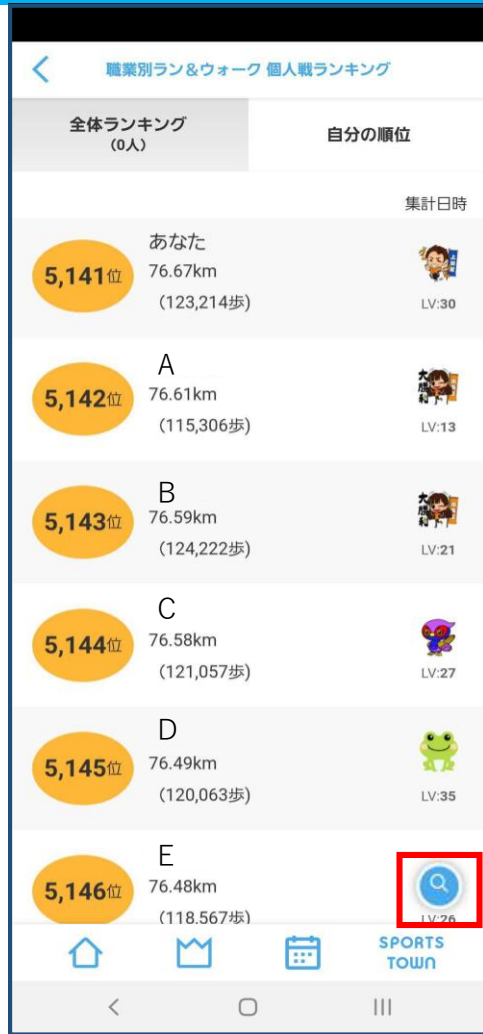

【ランキング確認方法】 職業内個人ランキング

画面下部の『カレンダー』
タブをタップします。

「職業別ラン&ウォーク」
をタップします。

「個人戦」をタップします。

全参加者内での自身の順位を
確認できます。

P.2へ

【ランキング確認方法】 職業内個人ランキング

「虫メガネ」をタップします。

①自身が所属する
職業を選択

- 所属団体別
- 経営者、法人・団体役員
- 会社員（専門・技術職）
- 会社員（製造職）

所属する職業内での
自身の順位を確認できます。