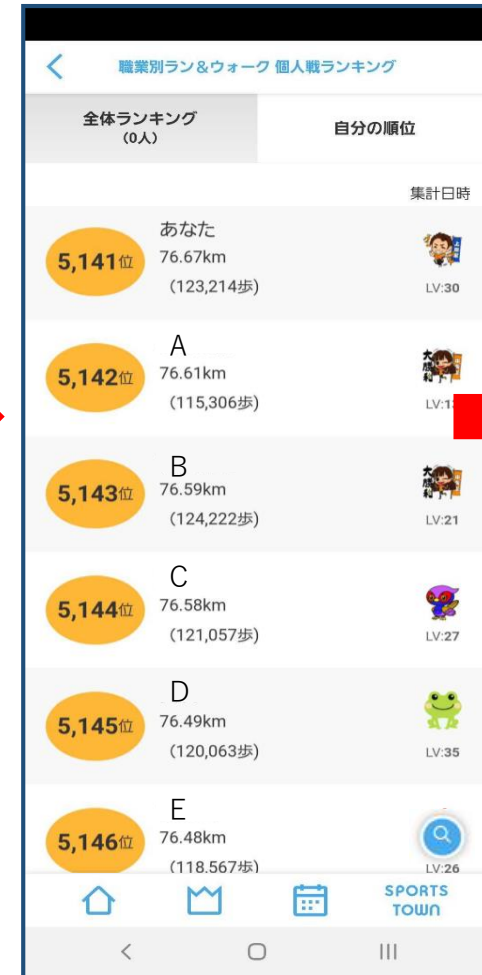

【ランキング確認方法】 職業内個人ランキング

画面下部の『カレンダー』
タブをタップします。

「職業別ラン&ウォーク」
をタップします。

「個人戦」をタップします。

全参加者内での自身の順位を
確認できます。

P.2へ

【ランキング確認方法】 職業内個人ランキング

「虫メガネ」をタップします。

①自身が所属する
職業を選択

- 所属団体別
- 経営者、法人・団体役員
- 会社員（専門・技術職）
- 会社員（製造職）

所属する職業内での
自身の順位を確認できます。